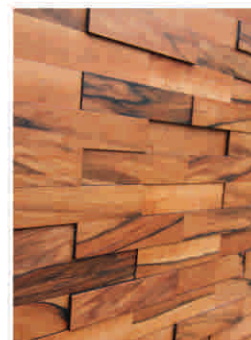

Nos derniers panneaux en 3D respectant l'environnement sont faits à la main avec des éléments naturels comme le bois massif et placage de bois. Ces nouveaux panneaux créent l'un des styles les plus élégants de revêtement mural contemporain.

wood veneer placage de bois

1x... (several sizes) cm

Ref.PL8-001 *American OAK*

1x... (several sizes) cm

Ref.PL11-001 *Arpa Composite*

1x10 cm

Ref.PL1-002 *Ironwood*

3x12 cm