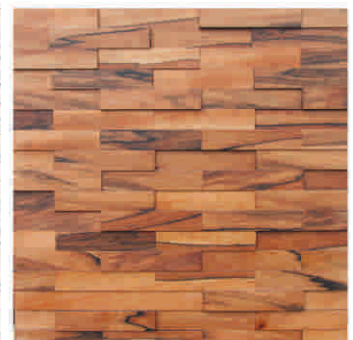

Nos derniers panneaux en 3D respectant l'environnement sont faits à la main avec des éléments naturels comme le bois massif et placage de bois. Ces nouveaux panneaux créent l'un des styles les plus élégants de revêtement mural contemporain.

wood veneer placage de bois

1x... (several sizes) cm

Ref.PL8-001 *American OAK*

1x... (several sizes) cm

Ref.PL11-001 *Arpa Composite*

1x10 cm

Ref.PL1-002 *Ironwood*

3x12 cm

Ref.PL10-001 *Tineo Wood*

Ref.PL9-001 *Teak*

5x5 cm

NEW
TEXTURES

NOUVEAU
TEXTURES

Ref.PL1-001 *Ironwood* 1x10 cm

cork liege

Ref. PL.ECO-002