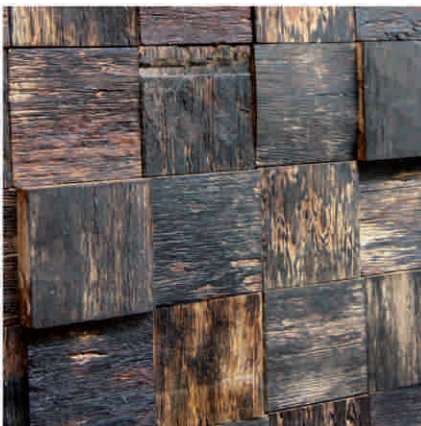

solid wood bois massif

Ref. PL6-002 *Old Barrels*

4x4 cm