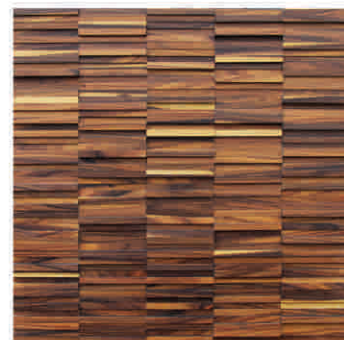

Nos derniers panneaux en 3D respectant l'environnement sont faits à la main avec des éléments naturels comme le bois massif et placage de bois. Ces nouveaux panneaux créent l'un des styles les plus élégants de revêtement mural contemporain.

wood veneer placage de bois

1x... (several sizes) cm

Ref.PL8-001 *American OAK*

1x... (several sizes) cm

Ref.PL11-001 *Arpa Composite*

1x10 cm

Ref.PL1-002 *Ironwood*

3x12 cm

Ref.PL10-001 *Tineo Wood*

Ref.PL9-001 *Teak*

5x5 cm

NEW
TEXTURES

NOUVEAU
TEXTURES

Ref.PL1-001 *Ironwood* 1x10 cm

cork liege

Ref. PL.ECO-002