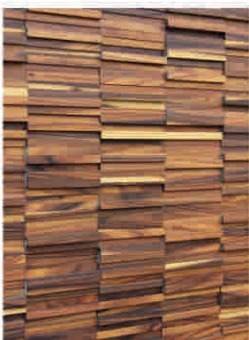

Nos derniers panneaux en 3D respectant l'environnement sont faits à la main avec des éléments naturels comme le bois massif et placage de bois. Ces nouveaux panneaux créent l'un des styles les plus élégants de revêtement mural contemporain.

wood veneer placage de bois

1x... (several sizes) cm

Ref.PL8-001 *American OAK*

1x... (several sizes) cm

Ref.PL11-001 *Arpa Composite*

1x10 cm

Ref.PL1-002 *Ironwood*

3x12 cm

Ref.PL10-001 *Tineo Wood*

Ref.PL9-001 *Teak*

5x5 cm

NEW
TEXTURES

NOUVEAU
TEXTURES

Ref.PL1-001 *Ironwood* 1x10 cm

cork liege

Ref. PL.ECO-002